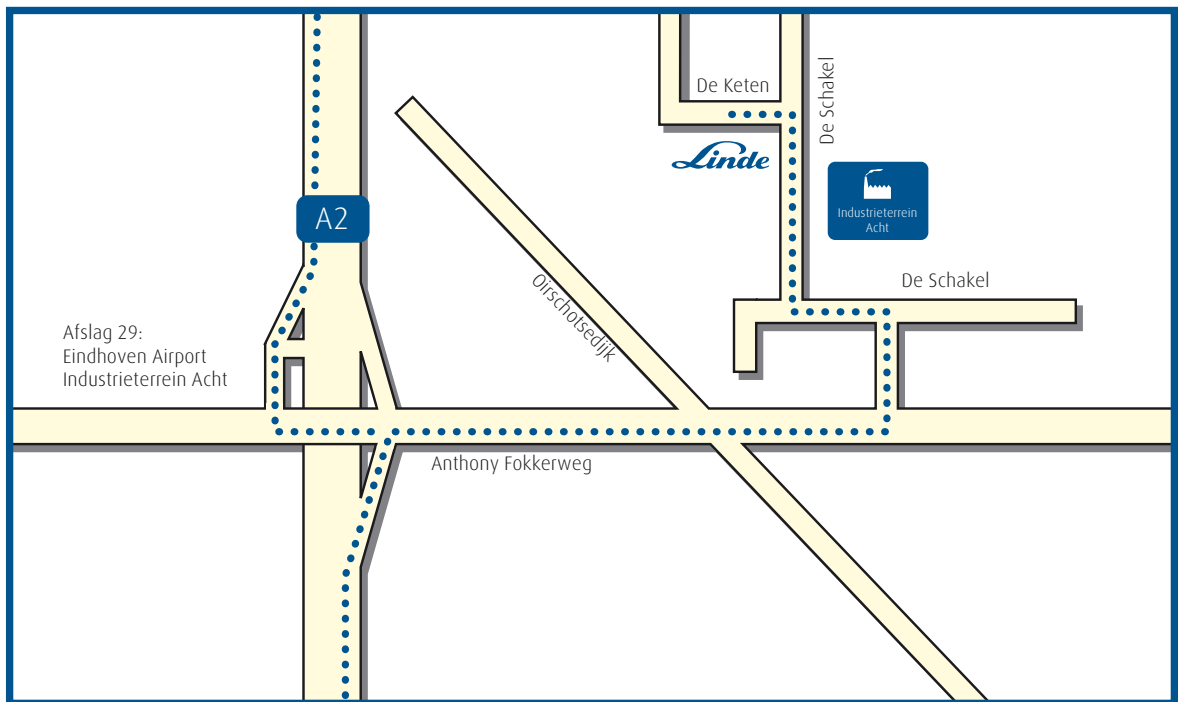

Route vanaf invalswegen

Linde Healthcare Benelux B.V.
De Keten 7, Postbus 325, NL-5600 AH Eindhoven
Tel. +31 40 282 58 25, Fax +31 40 281 68 75
info.lgt.nl@linde.com, www.linde-healthcare.nl