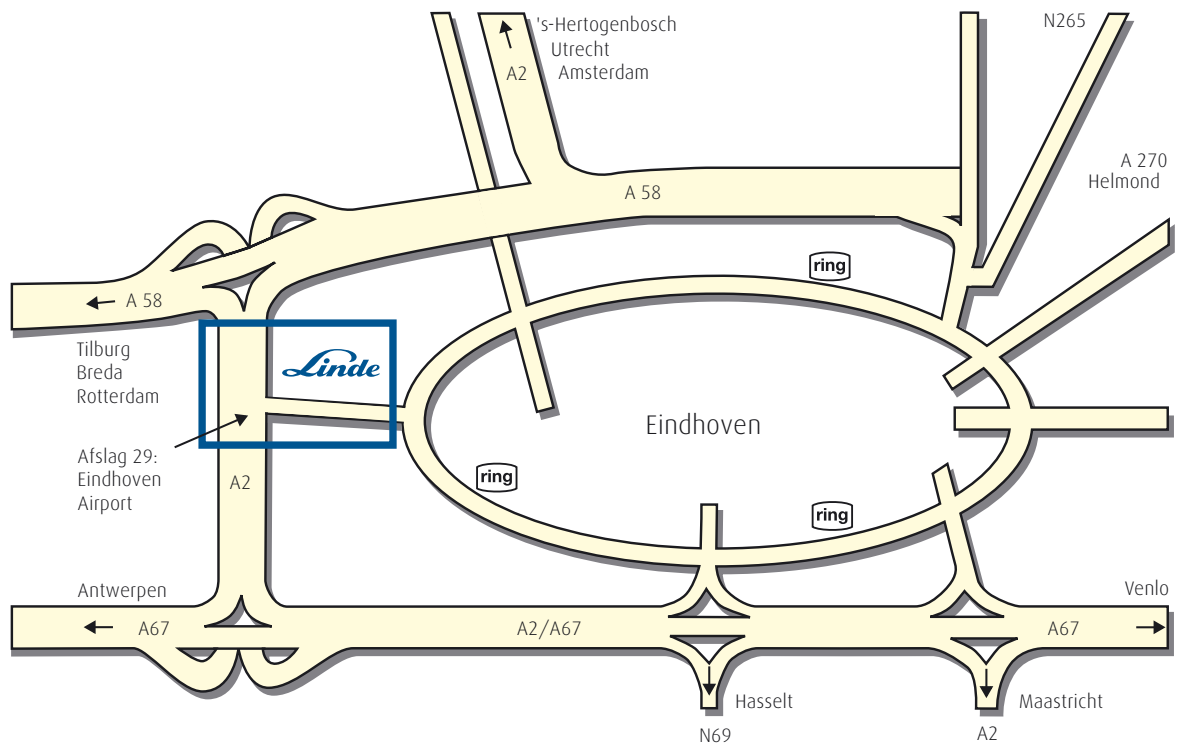

Vanuit Tilburg/Breda

- Vanuit Tilburg nadert u Eindhoven via de A58.
- Bij knooppunt Batadorp houdt u rechts aan (parallelbaan) richting Randweg Eindhoven [N2].
- Op de N2 neemt u afslag 29 richting Eindhoven Airport/Industrieterrein Acht.
- Boven aan de afslag gaat u bij de verkeerslichten linksaf richting Industrieterrein Acht.
- U gaat bij de kruising met de Oirschotsedijk rechtdoor.
- Aan het volgende kruispunt, gaat u linksaf richting industrieterrein Acht (GDC).
- Op de T-splitsing gaat u linksaf.
- Vervolgens gaat u bij de eerste weg rechtsaf.
- U vervolgt uw weg en neemt de eerste straat linksaf. U bereikt na een 100 m Linde Healthcare aan uw linkerkant.

Vanuit Antwerpen

- U nadert Eindhoven via de A67.
- Bij knooppunt De Hogt houdt u links aan en neemt u de parallelbaan richting Randweg Eindhoven [N2].
- Op de N2 neemt u afslag 29 richting Eindhoven Airport/Industrieterrein Acht.
- Boven aan de afslag gaat u bij de verkeerslichten rechtsaf richting Industrieterrein Acht.
- U gaat bij de kruising met de Oirschotsedijk rechtdoor.
- Aan het volgende kruispunt, gaat u linksaf richting industrieterrein Acht (GDC).
- Op de T-splitsing gaat u linksaf.
- Vervolgens gaat u bij de eerste weg rechtsaf.
- U vervolgt uw weg en neemt de eerste straat linksaf. U bereikt na een 100 m Linde Healthcare aan uw linkerkant.